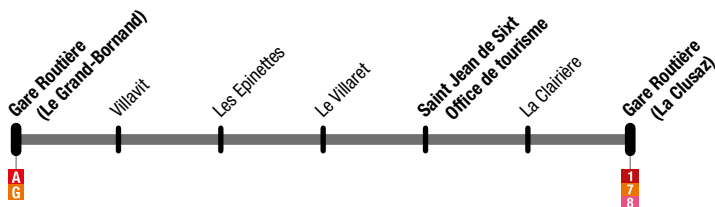

Le Grand-Bornand Gare Routière > Saint Jean de Sixt
> La Clusaz Gare Routière

Le Grand-Bornand Gare Routière	Villavrit	Les Epinettes	Le Villaret	Saint Jean de Sixt Office de Tourisme	La Clairière	La Clusaz Gare Routière
09:20	09:21	09:22	09:23	09:25	09:27	09:30
11:55	11:56	11:57	11:58	12:00	12:02	12:05
14:20	14:21	14:22	14:23	14:25	14:27	14:30
16:10	16:11	16:12	16:13	16:15	16:17	16:20
18:20	18:21	18:22	18:23	18:25	18:27	18:30