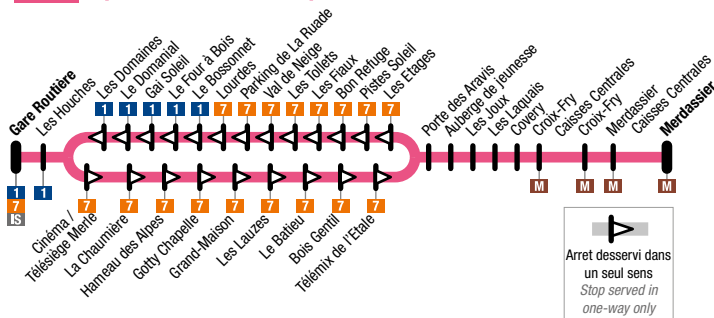

8 Gare Routière → Croix-Fry
→ Merdassier → Gare Routière

Du/From 9 juillet / July 2022 Au/To 28 août / August 2022

Gare Routière > Col de Croix Fry > Col de Merdassier

Gare Routière	Cinéma Télésiège Merle	Hameau des Alpes	Les Lauzès	Télémix de l'Etale	Auberge de Jeunesse	Croix-Fry	Col de Merdassier
08:30	08:35	08:37	08:39	08:42	08:44	08:51	08:58
11:05	11:10	11:12	11:14	11:17	11:19	11:26	11:33
13:25	13:30	13:32	13:34	13:37	13:39	13:46	13:53
15:20	15:25	15:27	15:29	15:32	15:34	15:41	15:48
17:25	17:30	17:32	17:34	17:37	17:39	17:46	17:53

Col de Merdassier > Gare Routière

Col de Merdassier	La Covery	Auberge de Jeunesse	Les Etages	Les Fleux	Parking Ruade	Le Bossonnnet	Gare Routière
08:58	09:03	09:07	09:09	09:13	09:15	09:18	09:27
11:33	11:38	11:42	11:44	11:48	11:50	11:53	12:02
13:53	13:58	14:02	14:04	14:08	14:10	14:13	14:22
15:48	15:53	15:57	15:59	16:03	16:05	16:08	16:17
17:53	17:58	18:02	18:04	18:08	18:10	18:13	18:22

XX.XX Correspondances assurées avec la ligne M / Connection with line M