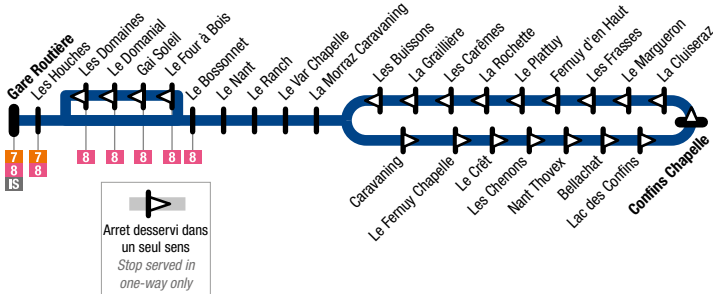

1 Gare Routière → Les Confins
→ Gare Routière

Du/From **9 juillet / July 2022** Au/To **28 août / August 2022**

Gare Routière	Le Bossonnet	La Morraz Caravaning	Bellachat	Confins Chapelle	Le Margueron	Le Fernuy d'en Haut	La Rochette	La Morraz Caravaning	Le Bossonnet	Gare Routière
08:40	08:45	08:50	08:55	09:00	09:02	09:05	09:07	09:10	09:15	09:20
09:30	09:35	09:40	09:45	09:50	09:52	09:55	09:57	10:00	10:05	10:10
10:35	10:40	10:45	10:50	10:55	10:57	11:00	11:02	11:05	11:10	11:15
11:15	11:20	11:25	11:30	11:35	11:37	11:40	11:42	11:45	11:50	11:55
12:05	12:10	12:15	12:20	12:25	12:27	12:30	12:32	12:35	12:40	12:45
13:40	13:45	13:50	13:55	14:00	14:02	14:05	14:07	14:10	14:15	14:20
14:40	14:45	14:50	14:55	15:00	15:02	15:05	15:07	15:10	15:15	15:20
15:25	15:30	15:35	15:40	15:45	15:47	15:50	15:52	15:55	16:00	16:05
16:10	16:15	16:20	16:25	16:30	16:32	16:35	16:37	16:40	16:45	16:50
17:20	17:25	17:30	17:35	17:40	17:42	17:45	17:47	17:50	17:55	18:00
18:30	18:35	18:40	18:45	18:50	18:52	18:55	18:57	19:00	19:05	19:10

Du/From **18 juin / June 2022** Au/To **8 juillet / July 2022**

& Du/From **29 août / August 2022** Au/To **4 septembre / September**

Gare Routière	Le Bossonnet	La Morraz Caravaning	Bellachat	Confins Chapelle	Le Margueron	Le Fernuy d'en Haut	La Rochette	La Morraz Caravaning	Le Bossonnet	Gare Routière
08:40	08:45	08:50	08:55	09:00	09:02	09:05	09:07	09:10	09:15	09:20
10:15	10:20	10:25	10:30	10:35	10:37	10:40	10:42	10:45	10:50	10:55
12:05	12:10	12:15	12:20	12:25	12:27	12:30	12:32	12:35	12:40	12:45
14:20	14:25	14:30	14:35	14:40	14:42	14:45	14:47	14:50	14:55	15:00
16:10	16:15	16:20	16:25	16:30	16:32	16:35	16:37	16:40	16:45	16:50
17:50	17:55	18:00	18:05	18:10	18:12	18:15	18:17	18:20	18:25	18:30