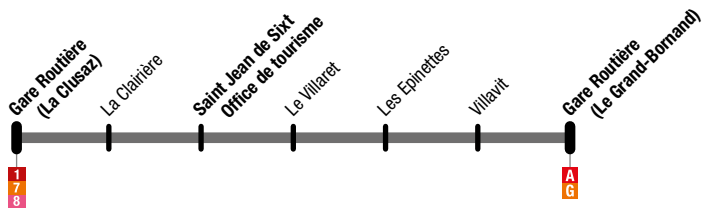

IS La Clusaz Gare Routière ↔ St Jean de Sixt
↔ Le Grand-Bornand Gare Routière

Du/From 9 juillet / July 2022 Au/To 28 août / August 2022

La Clusaz Gare Routière > Saint Jean de Sixt
> Le Grand-Bornand Gare Routière

La Clusaz Gare Routière	La Clairière	Saint Jean de Sixt Office de Tourisme	Le Villaret	Les Epinettes	Villavrit	Le Grand-Bornand Gare Routière
09:20	09:23	09:25	09:27	09:28	09:29	09:30
11:55	11:58	12:00	12:02	12:03	12:04	12:05
14:20	14:23	14:25	14:27	14:28	14:29	14:30
16:20	16:23	16:25	16:27	16:28	16:29	16:30
18:20	18:23	18:25	18:27	18:28	18:29	18:30