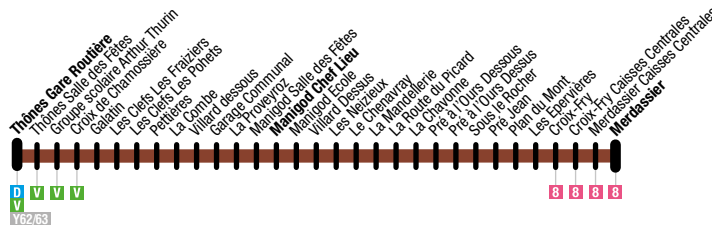

Du lundi au samedi / From Monday to Saturday

Du/From **9 juillet / July 2022** Au/To **27 août / August 2022**

Thônes Gare Routière	Galatin	Pettières	Garage Communal	Manigod Chef Lieu	Villard Dessus	Sous Le Rocher	Croix-Fry Caisses Centrales	Merdassier
08:25	08:30	08:33	08:37	08:39	08:41	08:44	08:51	08:55
11:00	11:05	11:08	11:12	11:14	11:16	11:19	11:26	11:30
13:15	13:20	13:23	13:27	13:29	13:31	13:34	13:41	13:45
15:00	15:05	15:08	15:12	15:14	15:16	15:19	15:26	15:30
17:00	17:05	17:08	17:12	17:14	17:16	17:19	17:26	17:30

Merdassier	Croix-Fry Caisses Centrales	Sous Le Rocher	Villard Dessus	Manigod Chef Lieu	Garage Communal	Pettières	Galatin	Thônes Gare Routière
08:55	08:59	09:06	09:09	09:11	09:13	09:17	09:20	09:25
11:35	11:39	11:46	11:49	11:51	11:53	11:57	12:00	12:05
13:55	13:59	14:06	14:09	14:11	14:13	14:17	14:20	14:25
15:50	15:54	16:01	16:04	16:06	16:08	16:12	16:15	16:20
17:55	17:59	18:06	18:09	18:11	18:13	18:17	18:20	18:25

XX:XX Correspondances assurées avec la ligne 8 à « Merdassier » pour rejoindre Manigod. / Connection with line 8 to join Manigod.