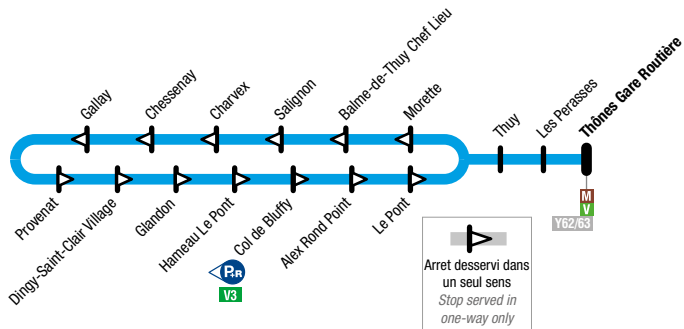

Lines and bus stops connections

Arrêts Manigod	Lignes
Croix-Fry Caisses Centrales	8 M
Croix-Fry	8 M
Merdassier	8 M
Merdassier Caisses Centrales	8 M
Thônes Gare Routière	M D V Y62/63

Arrêts Val Sulens	Lignes
Croix de Chamossière	M V
Groupe scolaire	M V
Arthur Martin	M V
Thônes Gare Routière	M D V Y62/63
Thônes Salle des fêtes	M V

M

Merdassier → Manigod → Thônes

Du lundi au samedi / From Monday to Saturday

Du/From **9 juillet / July 2022** Au/To **27 août / August 2022**

Thônes Gare Routière	Galatin	Pettières	Garage Communal	Manigod Chef Lieu	Villard Dessus	Sous Le Rocher	Croix-Fry Caisses Centrales	Merdassier
08:25	08:30	08:33	08:37	08:39	08:41	08:44	08:51	08:55
11:00	11:05	11:08	11:12	11:14	11:16	11:19	11:26	11:30
13:15	13:20	13:23	13:27	13:29	13:31	13:34	13:41	13:45
15:00	15:05	15:08	15:12	15:14	15:16	15:19	15:26	15:30
17:00	17:05	17:08	17:12	17:14	17:16	17:19	17:26	17:30

XX:XX Correspondances assurées avec la ligne 8 à « Merdassier » pour rejoindre Manigod. / Connection with line 8 to join Manigod.

D Thônes → Alex → Digny-Saint-Clair → La-Balme-de-Thuy → Thônes

V Thônes → Les Clefs → Serraval → Le Bouchet Mont Charvin

Du lundi au samedi / From Monday to Saturday

Du/From **9 juillet / July 2022** Au/To **27 août / August 2022**

Thônes Gare Routière	Thuy	La Balme de Thuy Chef Lieu	Charvex	Galley	Digny Saint Clair Village	Hameau le Pont	Col de Bluffy	Thuy	Thônes Gare Routière
08:15	08:22	08:25	08:28	08:32	08:34	08:41	08:48	08:57	09:00
10:30	10:37	10:40	10:43	10:47	10:49	10:56	11:03	11:12	11:15
12:20	12:27	12:30	12:33	12:37	12:39	12:46	12:53	13:02	13:05
14:35	14:42	14:45	14:48	14:52	14:54	15:01	15:08	15:17	15:20
16:25	16:32	16:35	16:38	16:42	16:44	16:51	16:58	17:07	17:10
19:10	19:17	19:20	19:23	19:27	19:29	19:36	19:43	19:52	19:55