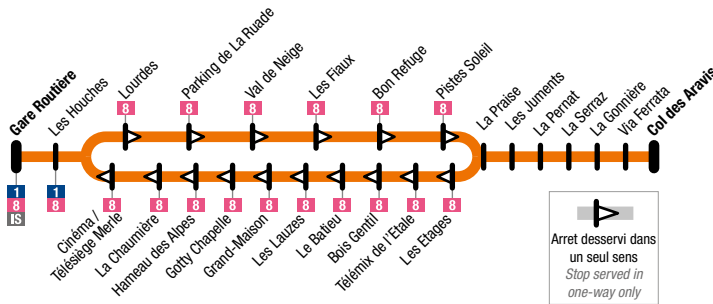

7 Gare Routière → Le Col des Aravis
→ Gare Routière

Du/From **9 juillet / July 2022** Au/To **28 août / August 2022**

Gare Routière	Lourdes	Les Flaux	La Praise - Les Etages	La Serraz	La Gornière	Col des Aravis	La Praise - Les Etages	Télémix de l'Étalle	Gotty Chapelle	Cinéma Télésiège Merle	Gare Routière
09:35	09:40	09:42	09:44	09:45	09:46	09:50	10:05	10:08	10:10	10:13	10:15
10:25	10:30	10:32	10:34	10:35	10:36	10:40	10:55	10:58	11:00	11:03	11:05
12:05	12:10	12:12	12:14	12:15	12:16	12:20	12:35	12:38	12:40	12:43	12:45
14:40	14:45	14:47	14:49	14:50	14:51	14:55	15:10	15:13	15:15	15:18	15:20
16:30	16:35	16:37	16:39	16:40	16:41	16:45	17:00	17:03	17:05	17:08	17:10
18:30	18:35	18:37	18:39	18:40	18:41	18:45	19:00	19:03	19:05	19:08	19:10

Du/From **18 juin / June 2022** Au/To **8 juillet / July 2022**

& Du/From **29 août / August 2022** Au/To **4 septembre / September**

Gare Routière	Lourdes	Les Flaux	La Praise - Les Etages	La Serraz	La Gornière	Col des Aravis	La Praise - Les Etages	Télémix de l'Étalle	Gotty Chapelle	Cinéma Télésiège Merle	Gare Routière
09:35	09:40	09:42	09:44	09:45	09:46	09:50	10:05	10:08	10:10	10:13	10:15
11:15	11:20	11:22	11:24	11:25	11:26	11:30	11:45	11:48	11:50	11:53	11:55
13:30	13:35	13:37	13:39	13:40	13:41	13:45	14:00	14:03	14:05	14:08	14:10
15:15	15:20	15:22	15:24	15:25	15:26	15:30	15:45	15:48	15:50	15:53	15:55
17:10	17:15	17:17	17:19	17:20	17:21	17:25	17:40	17:43	17:45	17:48	17:50