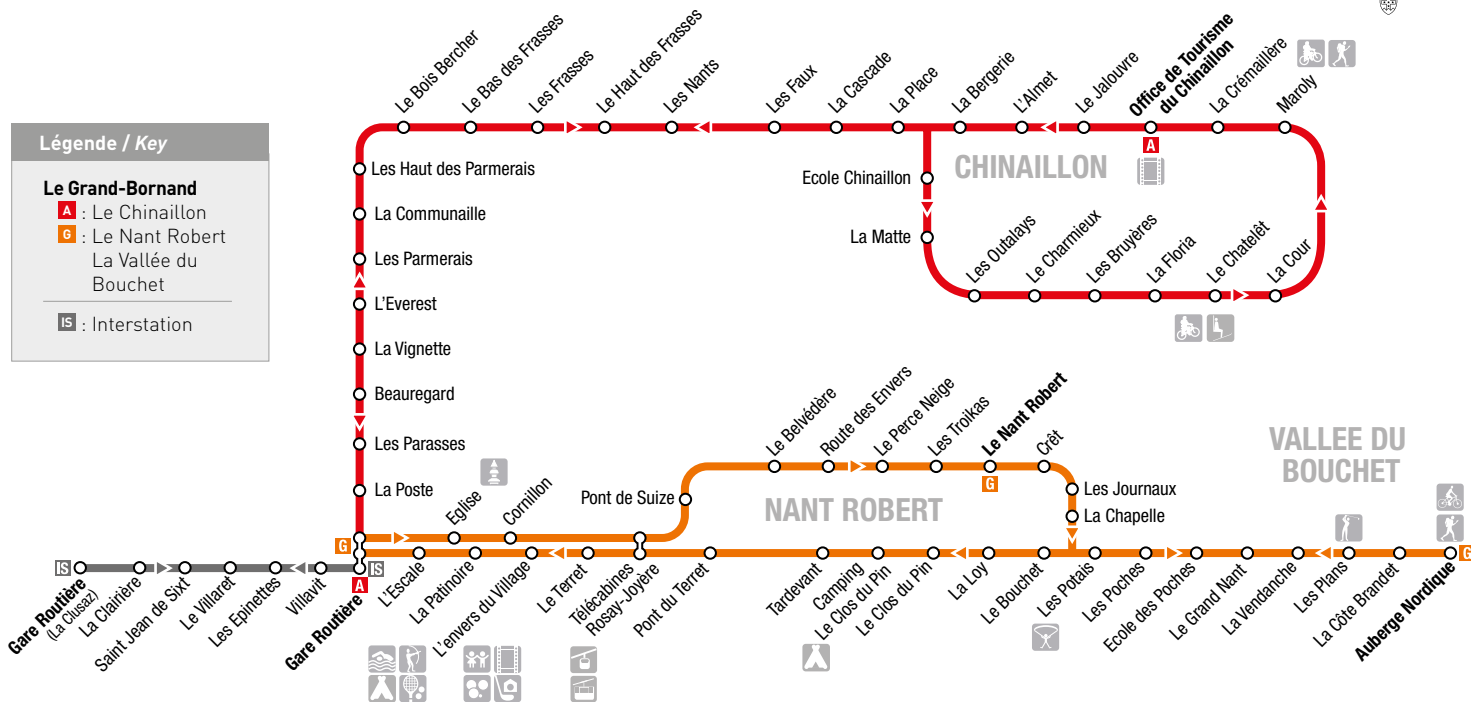

La Clusaz Gare Routière > Saint Jean de Sixt
> Le Grand-Bornand Gare Routière

La Clusaz Gare Routière	La Clairière	Saint Jean de Sixt Office de Tourisme	Le Villaret	Les Epinettes	Villavrit	Le Grand-Bornand Gare Routière
09:20	09:23	09:25	09:27	09:28	09:29	09:30
11:55	11:58	12:00	12:02	12:03	12:04	12:05
14:20	14:23	14:25	14:27	14:28	14:29	14:30
16:20	16:23	16:25	16:27	16:28	16:29	16:30
18:20	18:23	18:25	18:27	18:28	18:29	18:30

Le Grand-Bornand Gare Routière > Saint Jean de Sixt
> La Clusaz Gare Routière

Le Grand-Bornand Gare Routière	Villavrit	Les Epinettes	Le Villaret	Saint Jean de Sixt Office de Tourisme	La Clairière	La Clusaz Gare Routière
09:20	09:21	09:22	09:23	09:25	09:27	09:30
11:55	11:56	11:57	11:58	12:00	12:02	12:05
14:20	14:21	14:22	14:23	14:25	14:27	14:30
16:10	16:11	16:12	16:13	16:15	16:17	16:20
18:20	18:21	18:22	18:23	18:25	18:27	18:30

Légende / Key

Le Grand-Bornand

- A** : Le Chinaillon
- G** : Le Nant Robert
- La Vallée du Bouchet

IS : Interstation

Arrêts Grand-Bornand	Lignes
Auberge Nordique	G
Beauregard	A
Camping Le Clos du Pin	G
Cornillon	G
Crêt	G
Ecole des Poches	G
Eglise	G
Gare Routière	A, G, IS
La Bergerie	A
La Cascade	A
La Chapelle	G
La Communaille	A
La Côte Brandet	G
La Cour	A
La Cremaillère	A
La Floria	A
La Loy	G
La Patinoire	G
La Place	A
La Poste	A
La Vendanche	G

Arrêts Grand-Bornand	Lignes
La Vignette	A
L'Almet	A
Le Bas des Frasses	A
Le Belvédère	G
Le Bois Bercher	A
Le Bouchet	G
Le Châtelet	A
Office de Tourisme du Chinaillon	A
Le Clos du Pin	G
Le Grand Nant	G
Le Haut des Frasses	A
Le Haut des Parmerais	A
Le Jalouvre	A
Le Nant Robert	G
Le Perce Neige	G
Le Terret	G
Les Faux	A
Les Frasses	A
Les Journaux	G
Les Nants	A