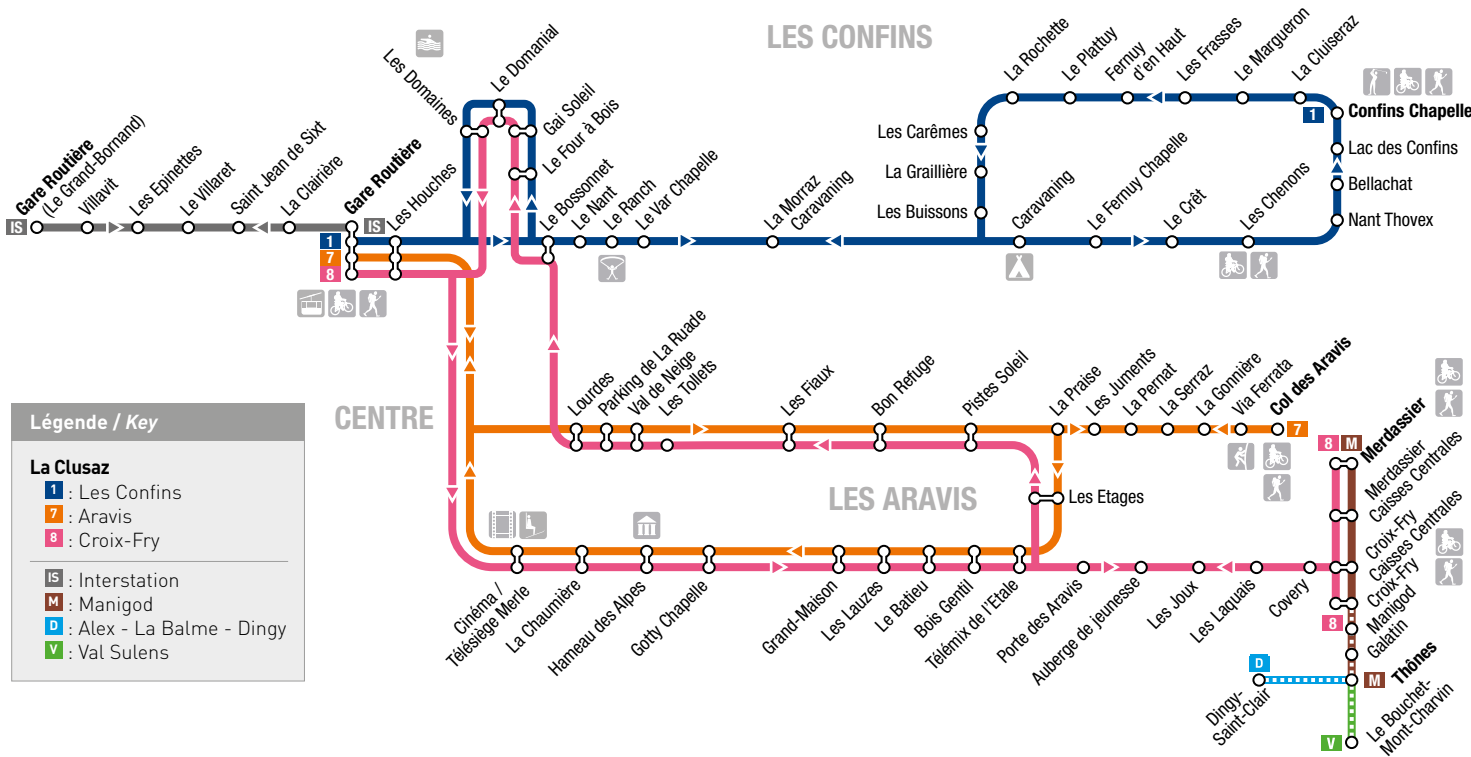

Où est mon bus ?

Where is my bus?

Pour suivre votre bus en temps réel,
scandez ce Flash Code

To follow your bus in real time,
scan this Flash Code

www.agilbus.fr/aravis

PLAN DE SITUATION SITE PLAN

Légende / Key

La Clusaz

- 1** : Les Confins
- 7** : Col des Aravis
- 8** : Croix-Fry / Merdassier

Le Grand-Bornand

- A** : Chinailion
- G** : Le Nant Robert - La Vallée du Bouchet

IS : Interstation

M : Manigod

D : Alex - La Balme - Digny

V : Val Sulens

Légende / Key

La Clusaz

- 1 : Les Confins
- 7 : Aravis
- 8 : Croix-Fry

IS : Interstation
M : Manigod
D : Alex - La Balme - Dingy
V : Val Sulens

Arrêts Clusaz	Lignes
Auberge de Jeunesse	8
Bellachat	1
Bois gentil	7 8
Bon refuge	7 8
Caravanning	1
Cinéma / Télésiège Merte	7 8
Col des Aravis	7
Confins Chapelle	1
Croix-Fry	8 M
Croix-Fry Caisses Centrales	8 M
Fernuy d'en Haut	1
Gai Soleil	1 8
Gare Routière	7 8 1 IS
Gotty Chapelle	7 8
Grand Maison	7 8
Hameau des Alpes	7 8
La Chaumière	7 8
La Cluiseraz	1
La Covery	8
La Gonnière	7
La Graillière	1
La Morraz Caravanning	1

Arrêts Clusaz	Lignes
La Pernat	7
La Praise	7
La Rochette	1
La Serraz	7
Lac des Confins	1
Le Batieu	7 8
Le Bossonnet	1 8
Le Crêt	1
Le Domanial	1 8
Le Fernuy Chapelle	1
Le Four à Bois	1 8
Le Margueron	1
Le Plattuy	1
Le Ranch	1
Le Var Chapelle	1
Les Buissons	1
Les Carêmes	1
Les Chenons	1
Les Domaines	1 8
Les Etages	7 8
Les Fiaux	7 8
Les Frasses	1