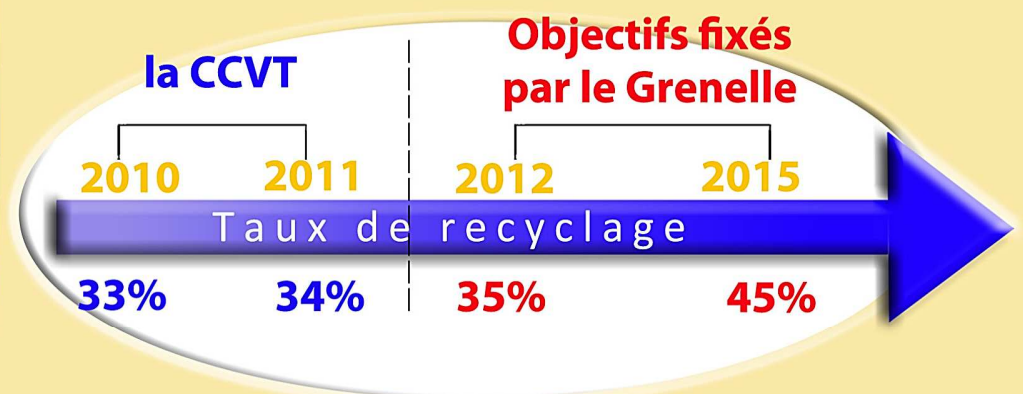

Tous ces déchets sont vendus à des usines de recyclage qui les utilisent comme matières premières. Les gains de ces ventes alimentent le budget du service déchets et permettent de faire face aux fortes augmentations du coût de l'incinération.

RÉDUISEZ LE VOLUME DE VOS DÉCHETS en adoptant le compostage domestique

Au tarif de 20€ à la CCVT

CCVT
Service Environnement
4 rue du Pré de Foire
74230 THÔNES
04 50 32 17 35

LES OBJECTIFS A ATTEINDRE

Les objectifs de tri restent ambitieux pour les années à venir. Des pénalités financières s'appliqueront pour les retardataires.

Seul le tri des déchets nous permettra d'atteindre ces objectifs et minimiser l'impact des pénalités sur les redevances.

UNE NOUVELLE CAMPAGNE DE CONTRÔLES DU TRI

AVERTISSEMENT AVANT REFUS DE COLLECTE

1) **VOTRE BAC CONTIENT :**